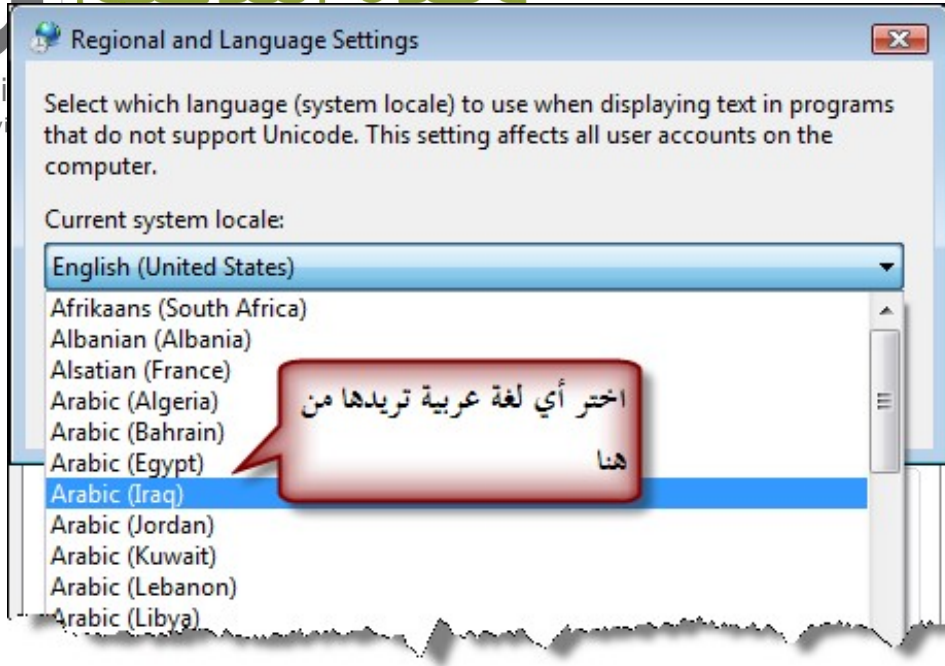

إعدادات اللغة

- ابدأ من **control panel** ثم **regional and language options**، وبعدها تختلف

الخطوات حسب الويندوز

[ويندوز 8 وويندوز 8.1]

[ويندوز 7]

[ويندوز XP]