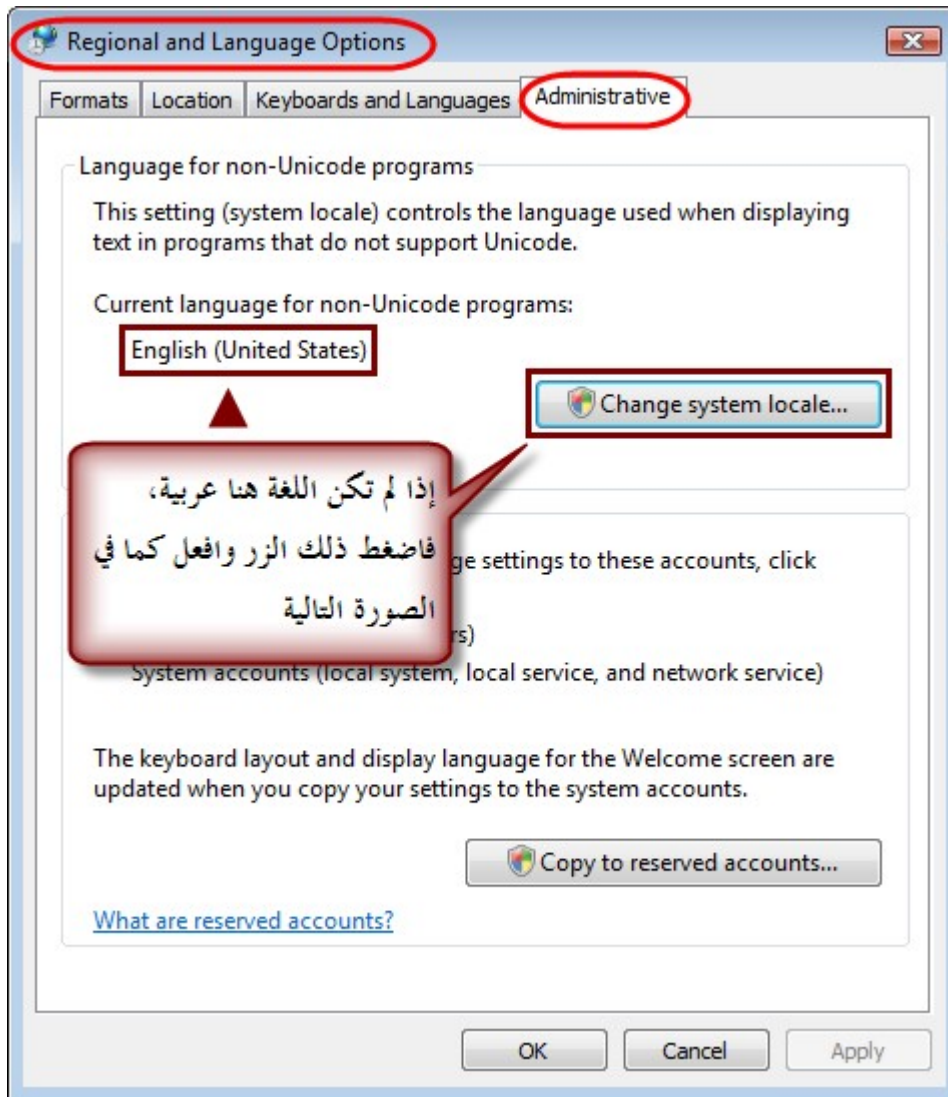

إعدادات اللغة

- ابدأ من **control panel** ثم **regional and language options**، وبعدها تختلف

الخطوات حسب الويندوز

[ويندوز 8 وويندوز 8.1]

[ويندوز 7]

[ويندوز XP]