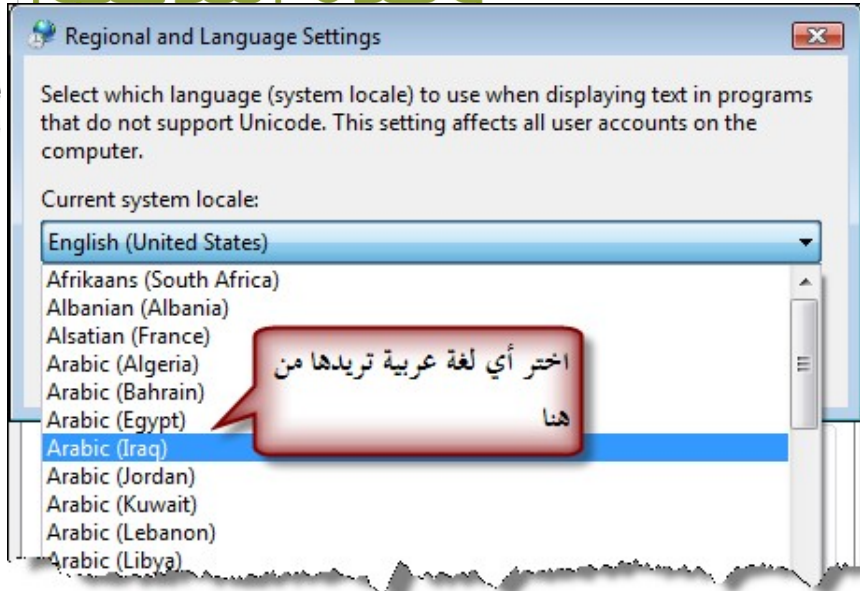

إعدادات اللغة

- ابدأ من **control panel** ثم **regional and language options**، وبعدها تختلف

الخطوات حسب الويندوز

[ويندوز 8 وويندوز 8.1]

[ويندوز 7]

[ويندوز XP]