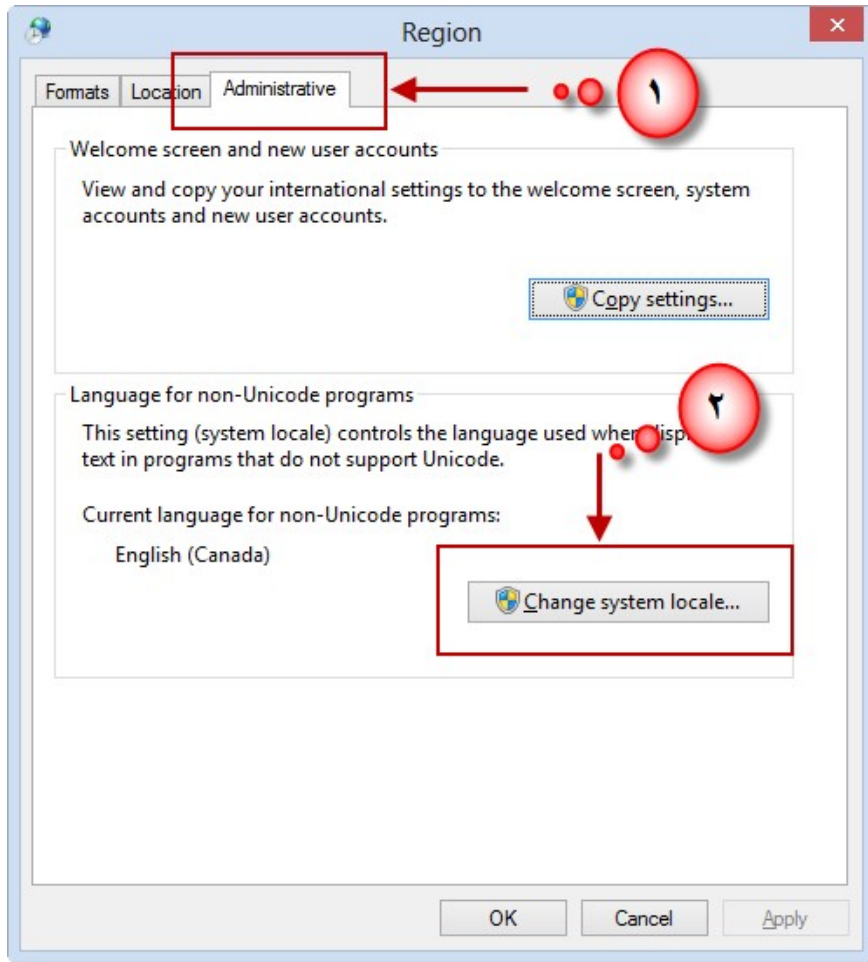

إعدادات اللغة

- ابدأ من **control panel** ثم **regional and language options**، وبعدها تختلف

الخطوات حسب الويندوز

[ويندوز 8 وويندوز 8.1]

[ويندوز 7]

[ويندوز XP]